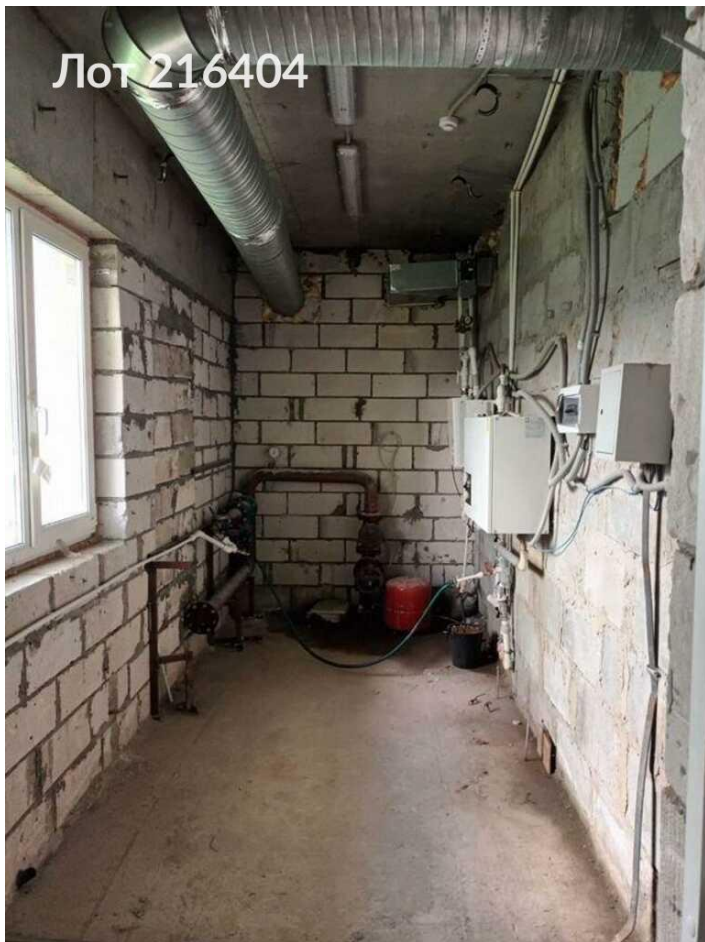

Лот 216404

Лот 216404

Лот 216404